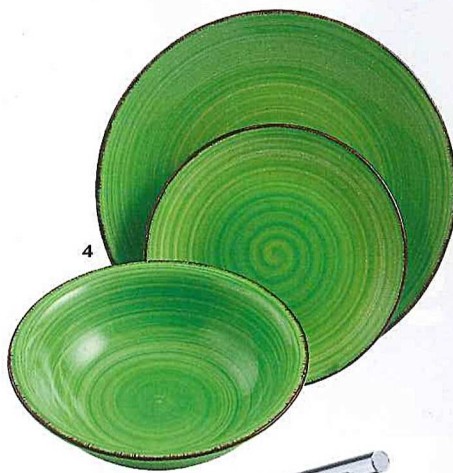

idee

A CURA DI NATALIA FEDELI

1 Guarda come dondolo...

Wabi, design di Francesco Rota per Paola Lenti, ha struttura in legno di sassofrasso, resistente all'umidità, supporti in acciaio e rivestimento in filato Rope per esterni. La seduta misura 191x96xh67 cm. Prezzo su richiesta. [PAOLA LENTI www.paolalenti.it](http://www.paolalenti.it)

2 Mosaico pixelato

Creata da Carlo Dal Bianco per Mosaico +, questa cromia, una delle 36 proposte, è formata da tessere che misurano 2x2 cm e 4 mm di spessore. Prezzo su richiesta. [MOSAICO + www.mosaicopiu.com](http://www.mosaicopiu.com)

3 Tavola mediterranea

Bordo in travertino e formelle in cotto di Deruta lavorate a mano con decorazione effetto patchwork, per il piano del tavolo Mirto di Unopiù. Con base in ferro battuto, zincato e verniciato a polveri, misura 200x100xh75 cm (3.490 €). [UNOPIÙ www.unopiu.it](http://www.unopiu.it)

4 Piatti color prato

Light gres dipinto a mano per il servizio di piatti Baita di Villa d'Este Home Tivoli, profilati da un sottile bordo marrone. Il piatto piano, che misura 27 cm di diametro, costa 59,90 €.

[VILLA D'ESTE HOME TIVOLI www.villadestehometivoli.it](http://www.villadestehometivoli.it)

5 Ispirazione goccia

In vetro trasparente colorato in massa, Nuvola di IVV è disponibile in quattro colori e quattro misure, a partire da 21,5 cm di altezza (49,90 €). [IVV www.ivvnet.it](http://www.ivvnet.it)

6 Nel segno del serpente

Hårte di Ikea è una lampada da tavolo a Led, alimentabile anche attraverso una porta USB del computer o una comune presa elettrica. In alluminio, acciaio e plastica, è alta 32 cm (16,99 €). [IKEA www.ikea.com](http://www.ikea.com)

La bellezza
e l'energia
di un mondo
verde mela